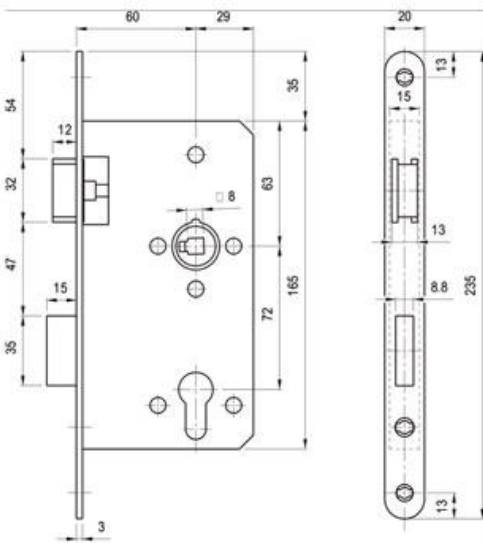

De Ivana Neco-projectsloten zijn leverbaar in 3 verschillende voorplaat uitvoeringen:

- 20 x 235 mm afgerond
- 24 x 235 mm afgerond
- 24 x 235 mm rechthoekig

Alle sloten worden geproduceerd volgens Din 18251 klasse 3 en EN 12209. De Ivana projectsloten zijn voorzien van een blauw gelakte kast, RVS mat geborstelde voorplaat en een zelfsmurende in bronsring gelagerde klemtuimelaar van 8 mm (anti-paniekslot 9 mm).

EENVOUDIG OM TE KEREN

1. Duw schroevendraaier tot de dagschoot voorbij de voorplaat is
2. Draaien
3. Terug plaatsen

ART. NR.	Neco-projectslot	Type	Model	Afmeting
48285	LOOPSLOT	1437L	afgeronde voorplaat	20 MM X 235 MM
48286	DAG- EN NACHTSLOT PC72	1427C	afgeronde voorplaat	20 MM X 235 MM
48287	WC SLOT	1417T	afgeronde voorplaat	20 MM X 235 MM
48288	KASTSLOT	1447K	afgeronde voorplaat	20 MM X 235 MM
48289	CENTRAALSLOT DIN LINKS	1457CTL	afgeronde voorplaat	20 MM X 235 MM
48368	CENTRAALSLOT DIN RECHTS	1457CTR	afgeronde voorplaat	20 MM X 235 MM
48290	ANTI-PANIEK SLOT	1467P	afgeronde voorplaat	20 MM X 235 MM
48292	LOOPSLOT	1537L	rechte voorplaat	24 MM X 235 MM
48293	DAG- EN NACHTSLOT PC72	1527C	rechte voorplaat	24 MM X 235 MM
48294	WC SLOT	1517T	rechte voorplaat	24 MM X 235 MM
48295	KASTSLOT	1547K	rechte voorplaat	24 MM X 235 MM
48296	LOOPSLOT	1567L	afgeronde voorplaat	24 MM X 235 MM
48297	DAG- EN NACHTSLOT PC72	1577C	afgeronde voorplaat	24 MM X 235 MM
48298	KASTSLOT	1587K	afgeronde voorplaat	24 MM X 235 MM
48299	WC SLOT	1597T	afgeronde voorplaat	24 MM X 235 MM