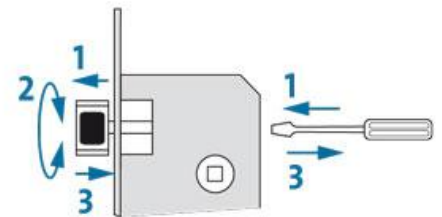

Het nieuwe assortiment bestaat uit verschillende loopsloten, wc sloten, kastsloten, dag- & nachtsloten, anti-panieksloten en centraalsloten.

Een groot voordeel is dat bijna alle uitvoeringen, ook het anti-paniekslot, eenvoudig omkeerbaar zijn en dus geen vertragingen meer opleveren door verkeerde inventarisaties. Ook de uniforme slotkastsparing met een doornmaat van 60 mm maakt dat er vlot doorgewerkt kan worden.

De Ivana Neco-projectsloten zijn leverbaar in 3 verschillende voorplaat uitvoeringen:

- 20 x 235 mm afgerond
- 24 x 235 mm afgerond
- 24 x 235 mm rechthoekig

Alle sloten worden geproduceerd volgens Din 18251 klasse 3 en EN 12209. De Ivana projectsloten zijn voorzien van een blauw gelakte kast, RVS mat geborstelde voorplaat en een zelfsmurende in bronsring gelagerde klemtuimelaar van 8 mm (anti-paniekslot 9 mm).

De nachtsloten zijn zamac vernikkeld met een stalen verstevigingstift en alle sloten zijn voorzien van stofbussen ten behoeve van de patentbouten om stof geen kans te geven de soepelheid van het slot te beïnvloeden.

Tevens is het centraalslot uitgevoerd met dagschootvergrendeling om het zogenoemde flipperen te voorkomen.

De Neco-projectsloten zijn nu verkrijgbaar bij uw Ivana shop. Kijk op www.ivana.com voor een Ivana leverancier bij u in de buurt.

EENVOUDIG OM TE KEREN

1. Duw schroevendraaier tot de dagschoot voorbij de voorplaat is
2. Draaien
3. Terug plaatsen