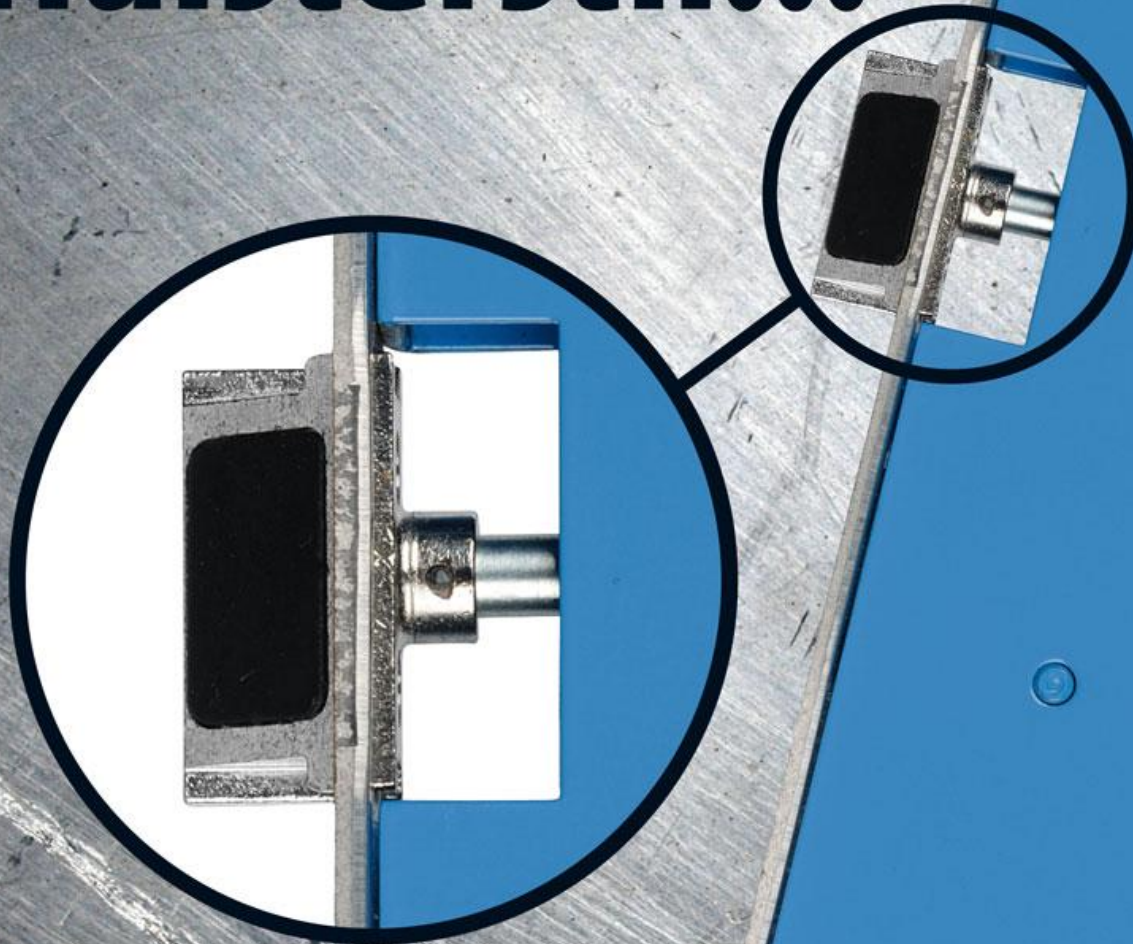

NECO-PROJECTSLOTEN fluisterstil...

- Geluiddempend door anti-frictiedagschoot
- Eenvoudig omkeerbaar
- Stofbussen voor de patentbouten
- Alle typen een uniforme slotkastsparring met doornmaat 60mm
- RVS matgeborstelde voorplaat
- Het assortiment bestaat uit loopsloten, wc-sloten, kastsloten, dag- & nachtsloten, anti-panieksloten en centraalsloten

NECO-PROJECTSLOTEN fluisterstil...

De nieuwe Ivana Neco-projectsloten zijn voorzien van een speciale Delrin inlage op de dagschoot. Deze zorgt er voor dat de dagschoot minder weerstand geeft en daardoor geluiddempend is.

Het nieuwe assortiment bestaat uit verschillende loopsloten, wc sloten, kastsloten, dag- & nachtsloten, anti-panieksloten en centraalsloten.

Een groot voordeel is dat bijna alle uitvoeringen, ook het anti-paniekslot, eenvoudig omkeerbaar zijn en dus geen vertragingen meer opleveren door verkeerde inventarisaties. Ook de uniforme slotkastsparing met een doornmaat van 60 mm maakt dat er vlot doorgewerkt kan worden.

De Ivana Neco-projectsloten zijn leverbaar in 3 verschillende voorplaat uitvoeringen:

- 20 x 235 mm afgerond
- 24 x 235 mm afgerond
- 24 x 235 mm rechthoekig

Alle sloten worden geproduceerd volgens Din 18251 klasse 3 en EN 12209. De Ivana projectsloten zijn voorzien van een blauw gelakte kast, RVS mat geborstelde voorplaat en een zelfsmurende in bronsring gelagerde klemtuimelaar van 8 mm (anti-paniekslot 9 mm).